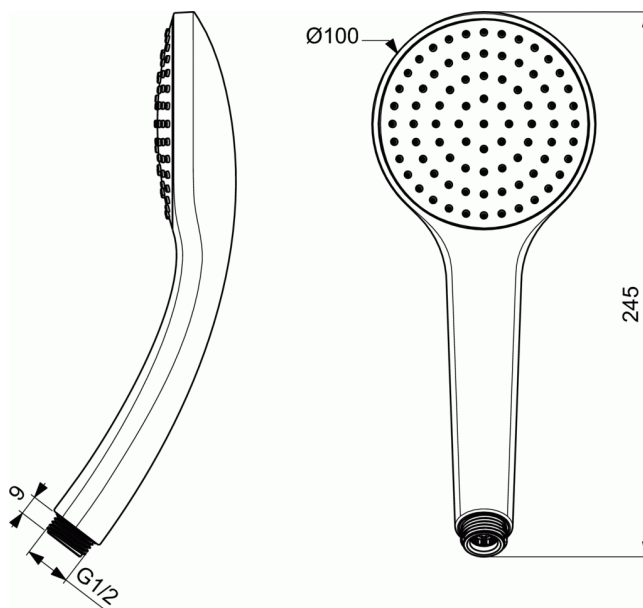

Cod produs B9402

### Cap de dus M1, o functie, diametru 100 mm

#### Cap de dus M1, o functie, diametru 100 mm

cap de dus cu o functie, diametru 100 mm

Duze din silicon pentru o curatare usoara

Debit - 8 l/min

#### VARIANTA PRODUS

Cap de dus M3, trei functii, diametru 100 mm

B9403